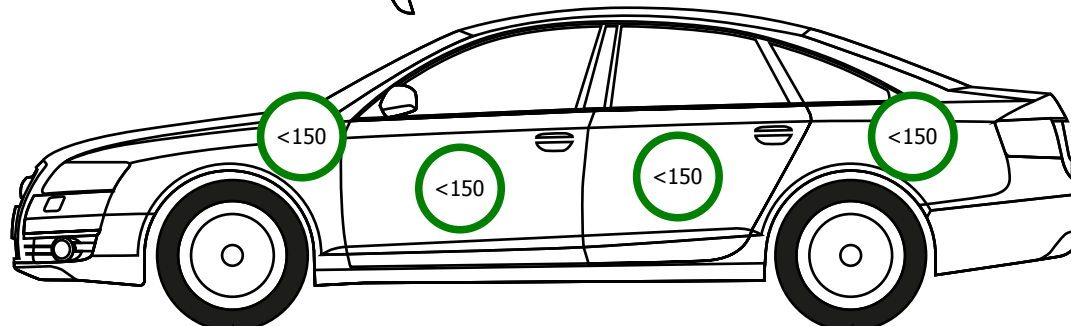

AUDI A4 AVANT 2.0 TDI S TRONIC

GRUBOŚĆ POWŁOKI LAKIERNICZEJ / OPONY

ZAPAS/ZESTAW
TAK

Continental
ContiSportContact
225/50/R17/94W
6.5 mm

Continental
ContiSportContact
225/50/R17/94W
6.5 mm

Continental
ContiSportContact
225/50/R17/94W
6.5 mm

Continental
ContiSportContact
225/50/R17/94W
6.5 mm