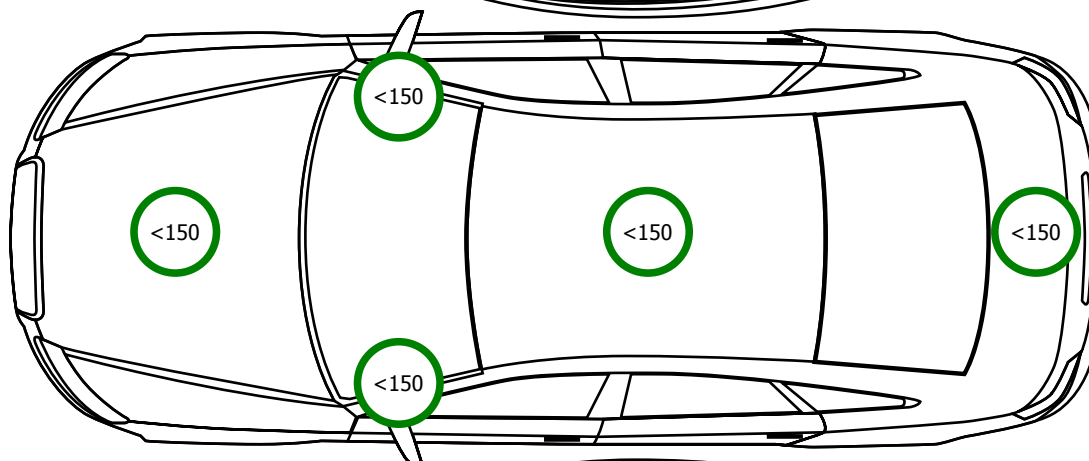

AUDI A4 AVANT 2.0 TDI S TRONIC

GRUBOŚĆ POWŁOKI LAKIERNICZEJ / OPONY

ZAPAS/ZESTAW
TAK

Continental
ContiSportContact
225/50/R17/94W
6.5 mm

Continental
ContiSportContact
225/50/R17/94W
6.5 mm

Continental
ContiSportContact
225/50/R17/94W
6.5 mm

Continental
ContiSportContact
225/50/R17/94W
6.5 mm