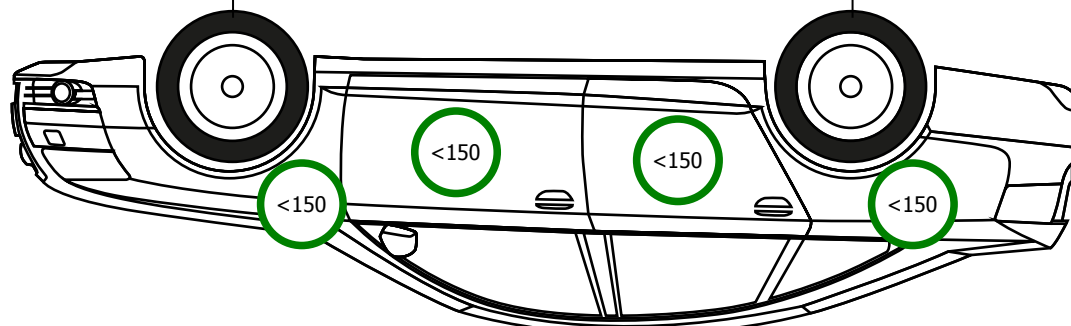

AUDI A4 AVANT 2.0 TDI S TRONIC

GRUBOŚĆ POWŁOKI LAKIERNICZEJ / OPONY

ZAPAS/ZESTAW
TAK

Continental
ContiSportContact
225/50/R17/94W
6.5 mm

Continental
ContiSportContact
225/50/R17/94W
6.5 mm

Continental
ContiSportContact
225/50/R17/94W
6.5 mm

Continental
ContiSportContact
225/50/R17/94W
6.5 mm