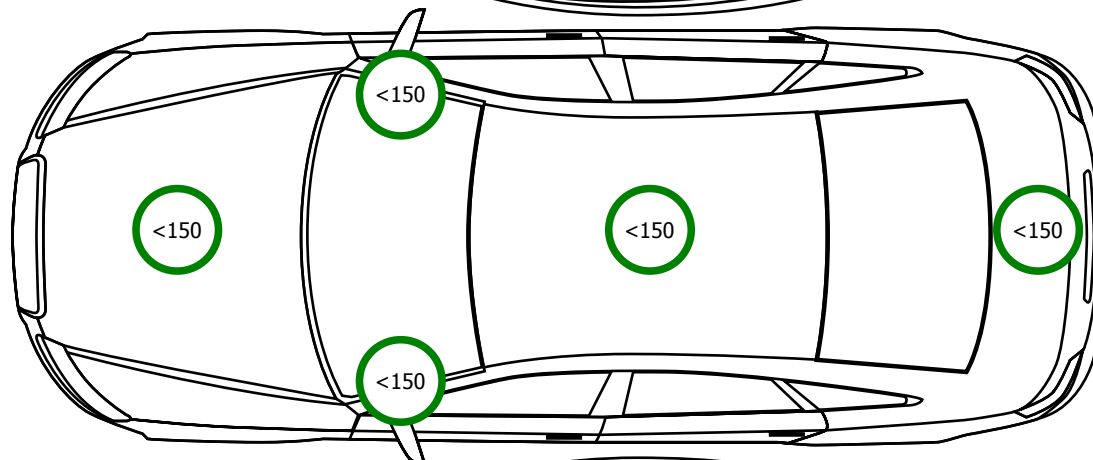

# VW JETTA 2.0 TDI 110 KM HIGHLINE

GRUBOŚĆ POWŁOKI LAKIERNICZEJ / OPONY

ZAPAS/ZESTAW  
TAK

**Continental**  
Wintercontact  
225/45/R17/V94  
6.0 mm

**Continental**  
Wintercontact  
225/45/R17/V94  
7.0 mm

**Continental**  
Wintercontact  
225/45/R17/V94  
6.0 mm

**Continental**  
Wintercontact  
225/45/R17/V94  
7.0 mm