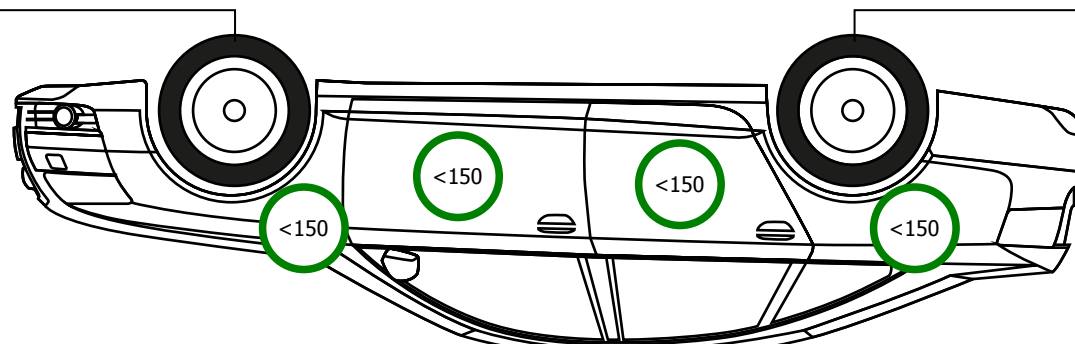

# VW JETTA 2.0 TDI 110 KM HIGHLINE

GRUBOŚĆ POWŁOKI LAKIERNICZEJ / OPONY

ZAPAS/ZESTAW  
TAK

**Continental**  
Wintercontact  
225/45/R17/V94  
6.0 mm

**Continental**  
Wintercontact  
225/45/R17/V94  
7.0 mm

**Continental**  
Wintercontact  
225/45/R17/V94  
6.0 mm

**Continental**  
Wintercontact  
225/45/R17/V94  
7.0 mm