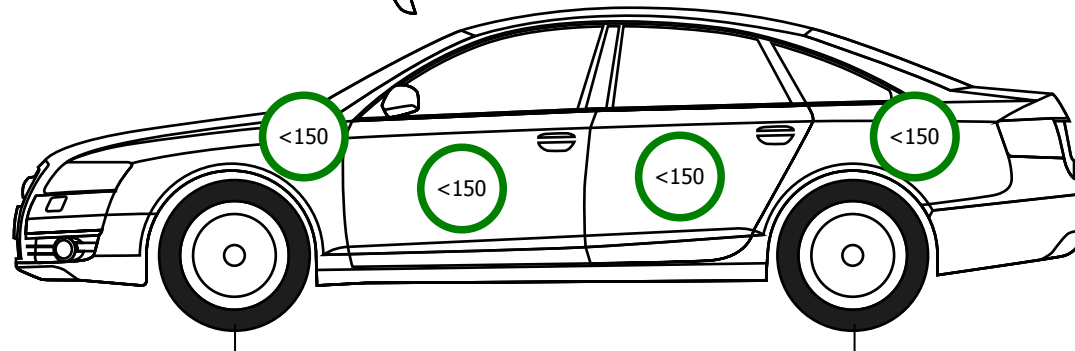

# VW JETTA 2.0 TDI 110 KM HIGHLINE

GRUBOŚĆ POWŁOKI LAKIERNICZEJ / OPONY

ZAPAS/ZESTAW  
TAK

**Continental**  
Wintercontact  
225/45/R17/V94  
6.0 mm

**Continental**  
Wintercontact  
225/45/R17/V94  
7.0 mm

**Continental**  
Wintercontact  
225/45/R17/V94  
6.0 mm

**Continental**  
Wintercontact  
225/45/R17/V94  
7.0 mm