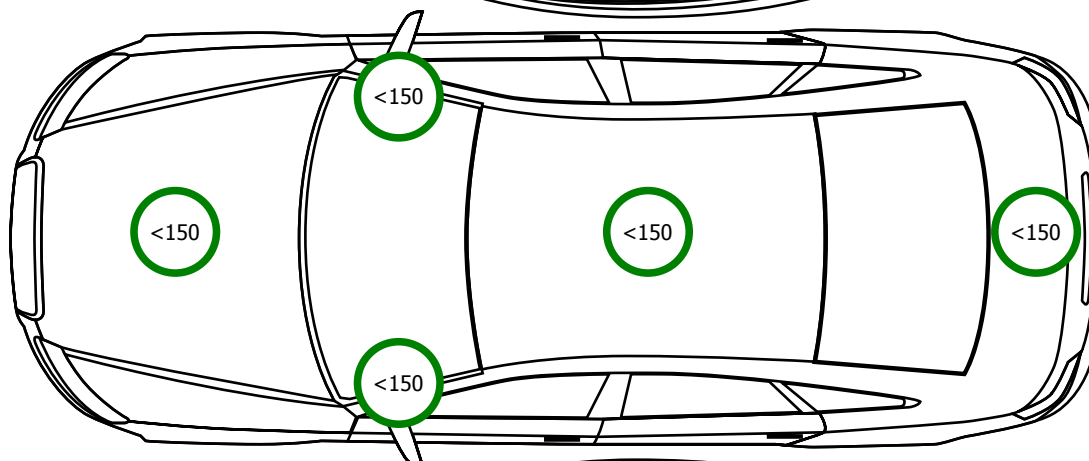

JAGUAR E PACE 2.0 L4P R DYNAMIC

GRUBOŚĆ POWŁOKI LAKIERNICZEJ / OPONY

ZAPAS/ZESTAW
TAK

Goodyear
Eagle F1
235/60/R18/V107
4 mm

Goodyear
Eagle F1
235/60/R18/V107
4 mm

Goodyear
Eagle F1
235/60/R18/V107
4 mm

Goodyear
Eagle F1
235/60/R18/V107
4 mm