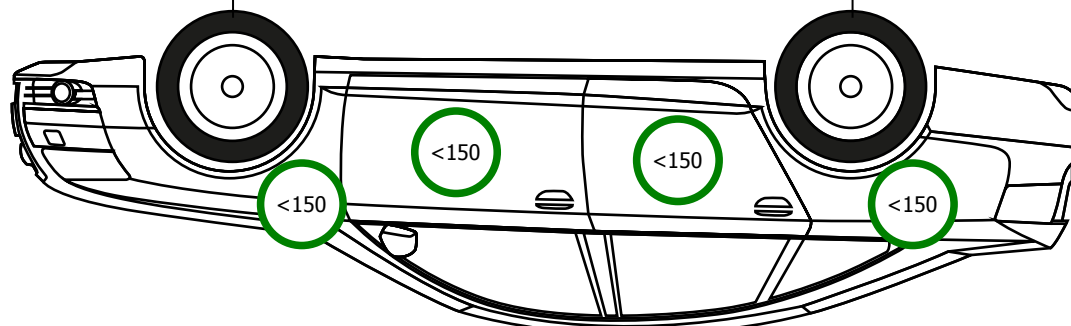

JAGUAR E PACE 2.0 L4P R DYNAMIC

GRUBOŚĆ POWŁOKI LAKIERNICZEJ / OPONY

ZAPAS/ZESTAW
TAK

Goodyear
Eagle F1
235/60/R18/V107
4 mm

Goodyear
Eagle F1
235/60/R18/V107
4 mm

Goodyear
Eagle F1
235/60/R18/V107
4 mm

Goodyear
Eagle F1
235/60/R18/V107
4 mm