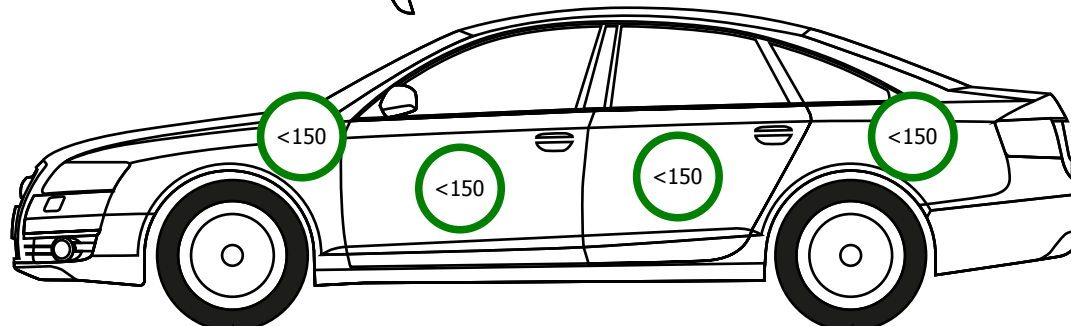

JAGUAR E PACE 2.0 L4P R DYNAMIC

GRUBOŚĆ POWŁOKI LAKIERNICZEJ / OPONY

ZAPAS/ZESTAW
TAK

Goodyear
Eagle F1
235/60/R18/V107
4 mm

Goodyear
Eagle F1
235/60/R18/V107
4 mm

Goodyear
Eagle F1
235/60/R18/V107
4 mm

Goodyear
Eagle F1
235/60/R18/V107
4 mm