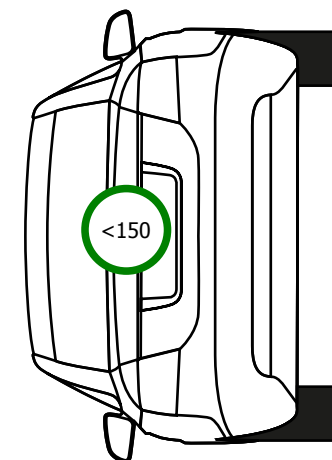

Nokian
WR Suv 3
235/60/R18/107V
6.5 mm

Nokian
WR Suv 3
235/60/R18/107V
6.5 mm

Nokian
WR Suv 3
235/60/R18/107V
6.5 mm

Nokian
WR Suv 3
235/60/R18/107V
6.5 mm