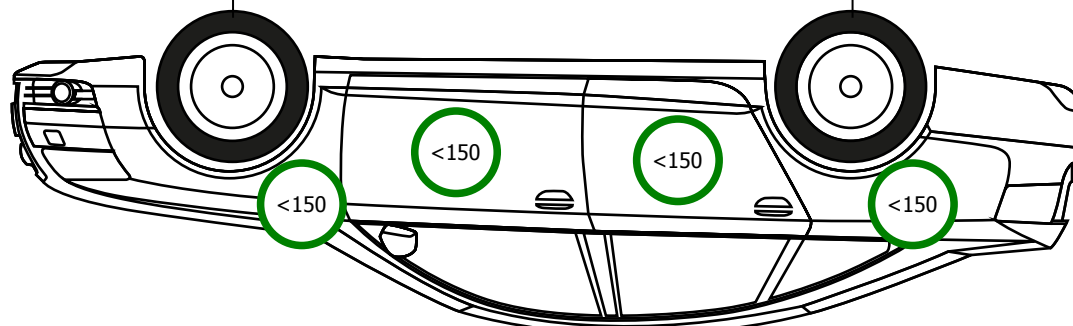

Nokian
WR Suv 3
235/60/R18/107V
6.5 mm

Nokian
WR Suv 3
235/60/R18/107V
6.5 mm

Nokian
WR Suv 3
235/60/R18/107V
6.5 mm

Nokian
WR Suv 3
235/60/R18/107V
6.5 mm