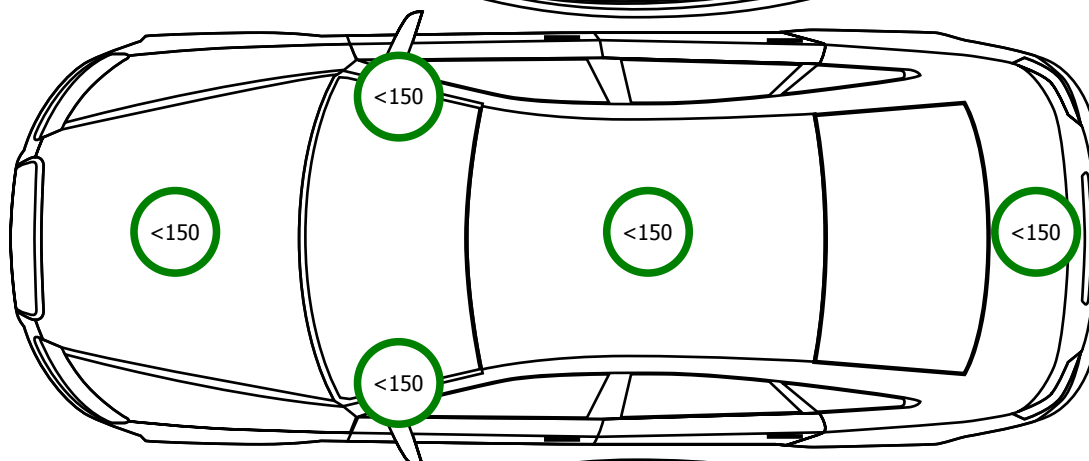

Nokian
WR Suv 3
235/60/R18/107V
6.5 mm

Nokian
WR Suv 3
235/60/R18/107V
6.5 mm

Nokian
WR Suv 3
235/60/R18/107V
6.5 mm

Nokian
WR Suv 3
235/60/R18/107V
6.5 mm