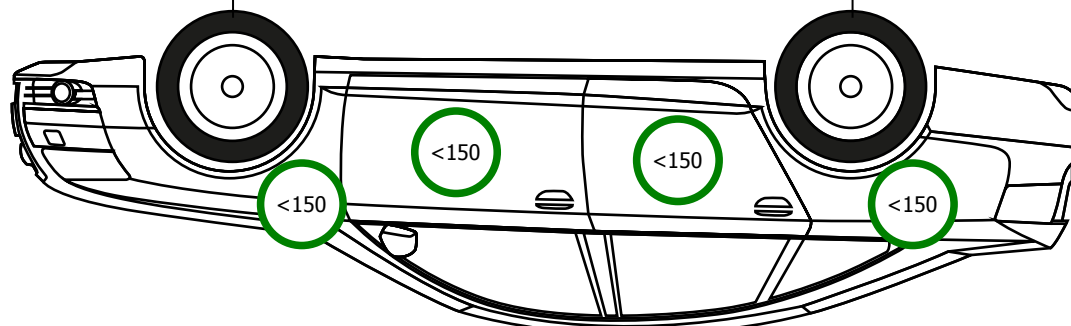

# RANGE ROVER SPORT HSE 2.0 SD4

GRUBOŚĆ POWŁOKI LAKIERNICZEJ / OPONY

ZAPAS/ZESTAW  
TAK

**Bridgestone**  
Blizzak LM005  
225/55/R20/110V  
8.2 mm

**Bridgestone**  
Blizzak LM005  
225/55/R20/110V  
8.2 mm

**Bridgestone**  
Blizzak LM0050  
225/55/R20/110V  
8.2 mm

**Bridgestone**  
Blizzak LM005  
225/55/R20/110V  
8.2 mm