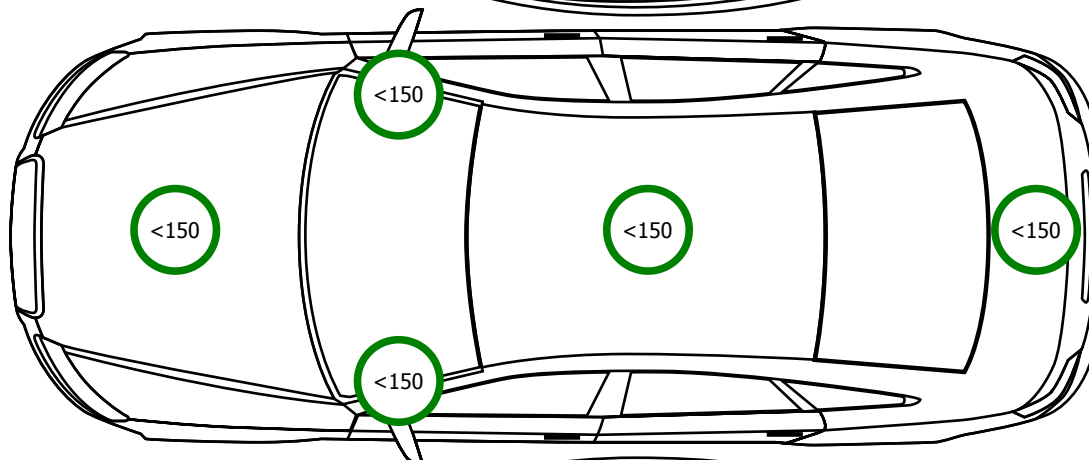

# RANGE ROVER SPORT HSE 2.0 SD4

GRUBOŚĆ POWŁOKI LAKIERNICZEJ / OPONY

ZAPAS/ZESTAW  
TAK

**Bridgestone**  
Blizzak LM005  
225/55/R20/110V  
8.2 mm

**Bridgestone**  
Blizzak LM005  
225/55/R20/110V  
8.2 mm

**Bridgestone**  
Blizzak LM0050  
225/55/R20/110V  
8.2 mm

**Bridgestone**  
Blizzak LM005  
225/55/R20/110V  
8.2 mm