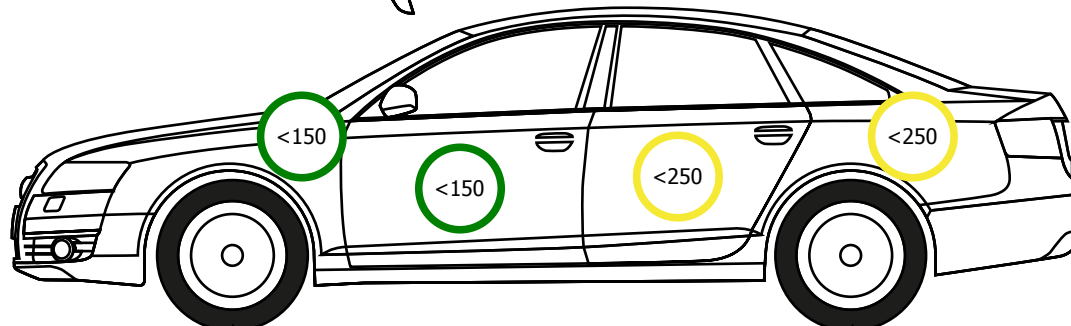

# RANGE ROVER SPORT HSE 2.0 SD4

GRUBOŚĆ POWŁOKI LAKIERNICZEJ / OPONY

ZAPAS/ZESTAW  
TAK

**Bridgestone**  
Blizzak LM005  
225/55/R20/110V  
8.2 mm

**Bridgestone**  
Blizzak LM005  
225/55/R20/110V  
8.2 mm

**Bridgestone**  
Blizzak LM0050  
225/55/R20/110V  
8.2 mm

**Bridgestone**  
Blizzak LM005  
225/55/R20/110V  
8.2 mm