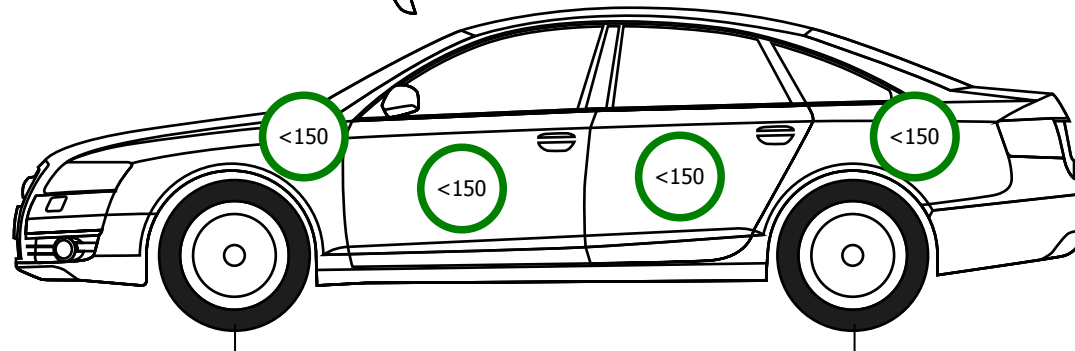

BMW 318d TOURING Advantage 150 KM

GRUBOŚĆ POWŁOKI LAKIERNICZEJ / OPONY

ZAPAS/ZESTAW
TAK

Hankook
Ventus S1 EVO
205/60/R16/92V
7 mm

Hankook
Ventus S1 EVO
205/60/R16/92V
3 mm

Hankook
Ventus S1 EVO
205/60/R16/92V
7 mm

Hankook
Ventus S1 EVO
205/60/R16/92V
3 mm