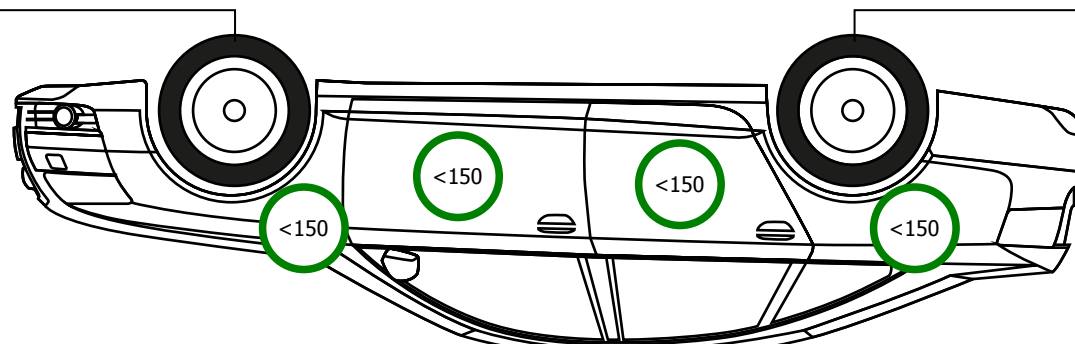

BMW 318d TOURING Advantage 150 KM

GRUBOŚĆ POWŁOKI LAKIERNICZEJ / OPONY

ZAPAS/ZESTAW
TAK

Hankook
Ventus S1 EVO
205/60/R16/92V
7 mm

Hankook
Ventus S1 EVO
205/60/R16/92V
3 mm

Hankook
Ventus S1 EVO
205/60/R16/92V
7 mm

Hankook
Ventus S1 EVO
205/60/R16/92V
3 mm