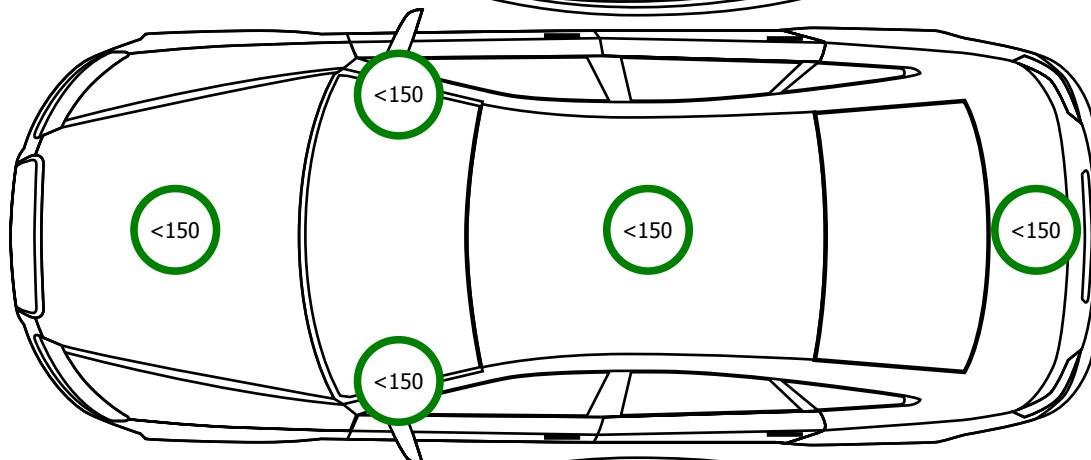

BMW 318d TOURING Advantage 150 KM

GRUBOŚĆ POWŁOKI LAKIERNICZEJ / OPONY

ZAPAS/ZESTAW
TAK

Hankook
Ventus S1 EVO
205/60/R16/92V
7 mm

Hankook
Ventus S1 EVO
205/60/R16/92V
3 mm

Hankook
Ventus S1 EVO
205/60/R16/92V
7 mm

Hankook
Ventus S1 EVO
205/60/R16/92V
3 mm