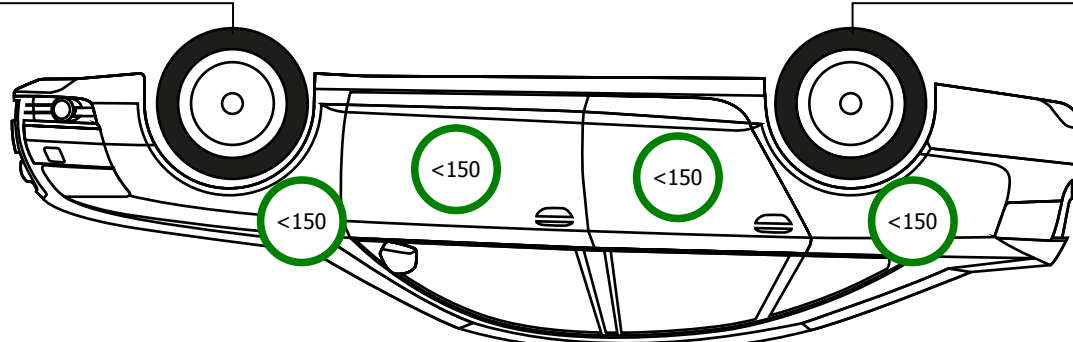

MERCEDES A45 AMG 381 KM

GRUBOŚĆ POWŁOKI LAKIERNICZEJ / OPONY

ZAPAS/ZESTAW
TAK

Pirelli
SottoZero 3
235/35/R19/91V
7 mm

Pirelli
SottoZero 3
235/35/R19/91V
6.5 mm

Pirelli
SottoZero 3
235/35/R19/91V
5.5 mm

Pirelli
SottoZero 3
235/35/R19/91V
6.0 mm