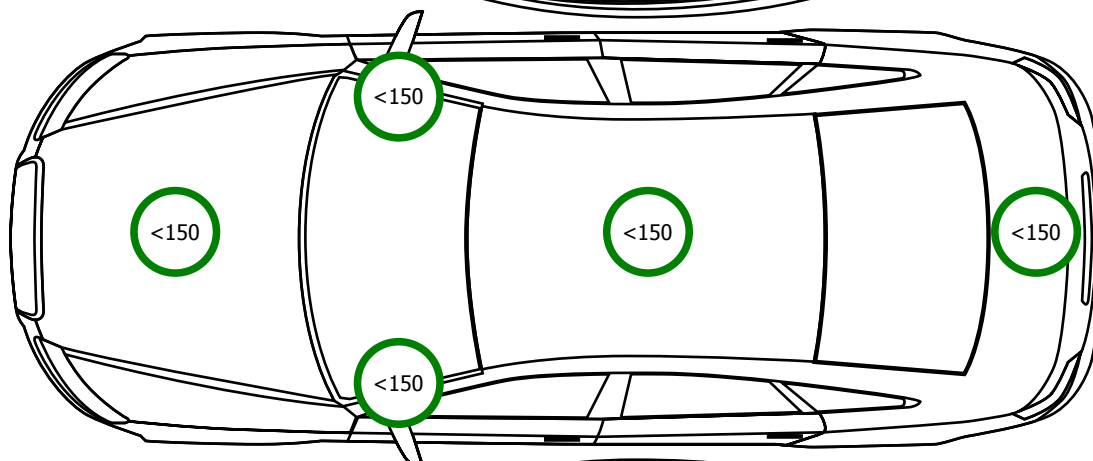

MERCEDES A45 AMG 381 KM

GRUBOŚĆ POWŁOKI LAKIERNICZEJ / OPONY

ZAPAS/ZESTAW
TAK

Pirelli
SottoZero 3
235/35/R19/91V
7 mm

Pirelli
SottoZero 3
235/35/R19/91V
6.5 mm

Pirelli
SottoZero 3
235/35/R19/91V
5.5 mm

Pirelli
SottoZero 3
235/35/R19/91V
6.0 mm