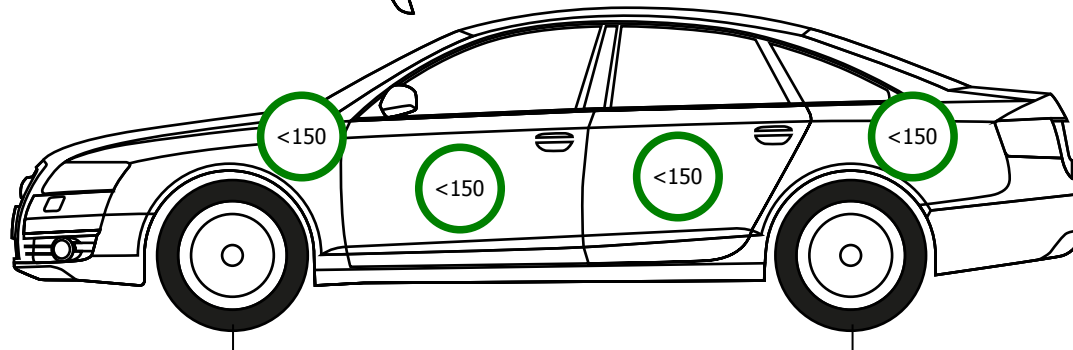

MERCEDES A45 AMG 381 KM

GRUBOŚĆ POWŁOKI LAKIERNICZEJ / OPONY

ZAPAS/ZESTAW
TAK

Pirelli
SottoZero 3
235/35/R19/91V
7 mm

Pirelli
SottoZero 3
235/35/R19/91V
6.5 mm

Pirelli
SottoZero 3
235/35/R19/91V
5.5 mm

Pirelli
SottoZero 3
235/35/R19/91V
6.0 mm