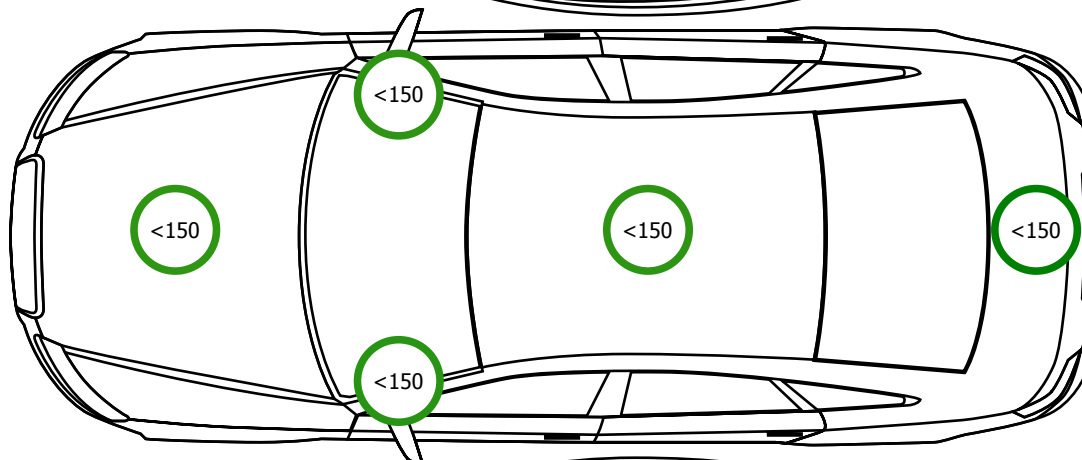

JEEP RENEGADE 1.3 DDCT LIMITED

GRUBOŚĆ POWŁOKI LAKIERNICZEJ/OPONY

ZAPAS/ZESTAW
TAK

Michelin
Primacy 3
215/60/R17/96V
6 mm

Michelin
Primacy 3
215/60/R17/96V
7 mm

Michelin
Primacy 3
215/60/R17/96V
6 mm

Michelin
Primacy 3
215/60/R17/96V
7 mm