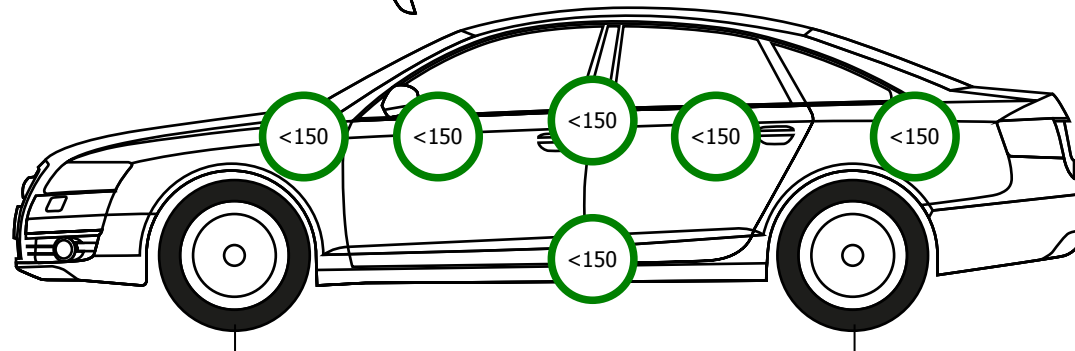

JEEP RENEGADE 1.3 DDCT LIMITED

GRUBOŚĆ POWŁOKI LAKIERNICZEJ/OPONY

ZAPAS/ZESTAW
TAK

Michelin
Primacy 3
215/60/R17/96V
6 mm

Michelin
Primacy 3
215/60/R17/96V
7 mm

Michelin
Primacy 3
215/60/R17/96V
6 mm

Michelin
Primacy 3
215/60/R17/96V
7 mm