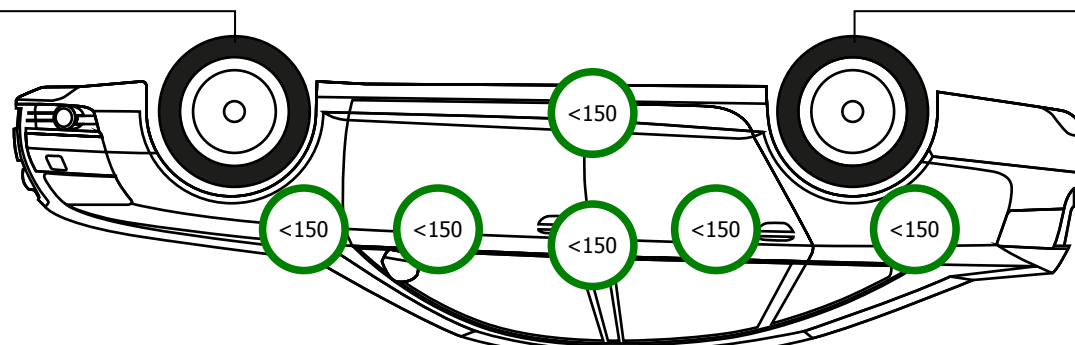

JEEP RENEGADE 1.3 DDCT LIMITED

GRUBOŚĆ POWŁOKI LAKIERNICZEJ/OPONY

ZAPAS/ZESTAW
TAK

Michelin
Primacy 3
215/60/R17/96V
6 mm

Michelin
Primacy 3
215/60/R17/96V
7 mm

Michelin
Primacy 3
215/60/R17/96V
6 mm

Michelin
Primacy 3
215/60/R17/96V
7 mm