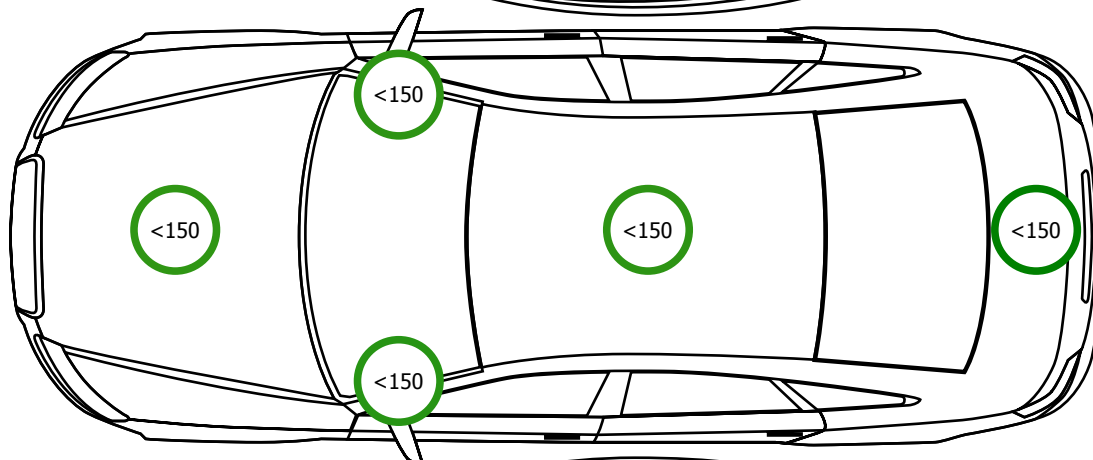

VW TOUAREG 3.0 TDI V6 Tiptronic

GRUBOŚĆ POWŁOKI LAKIERNICZEJ/OPONY

ZAPAS/ZESTAW
TAK

Bridgestone
Dueler HP
235/65/R17/104Y
6 mm

Bridgestone
Dueler HP
235/65/R17/104Y
6 mm

Bridgestone
Dueler HP
235/65/R17/104Y
6 mm

Bridgestone
Dueler HP
235/65/R17/104Y
6.5 mm