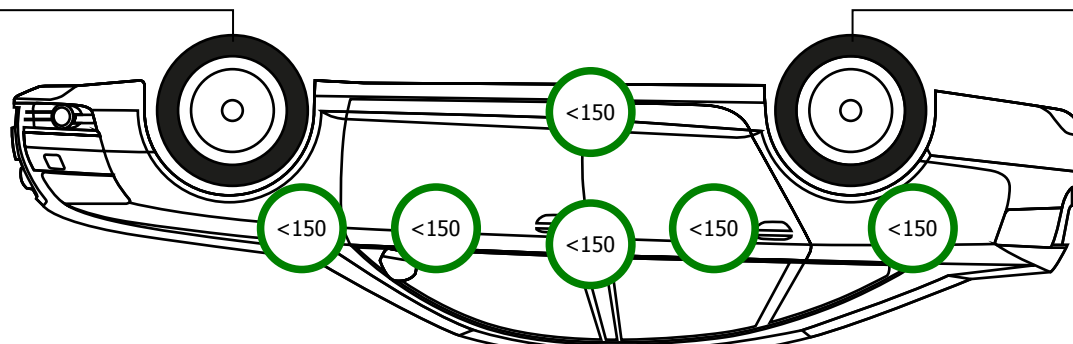

VW TOUAREG 3.0 TDI V6 Tiptronic

GRUBOŚĆ POWŁOKI LAKIERNICZEJ/OPONY

ZAPAS/ZESTAW
TAK

Bridgestone
Dueler HP
235/65/R17/104Y
6 mm

Bridgestone
Dueler HP
235/65/R17/104Y
6 mm

Bridgestone
Dueler HP
235/65/R17/104Y
6 mm

Bridgestone
Dueler HP
235/65/R17/104Y
6.5 mm