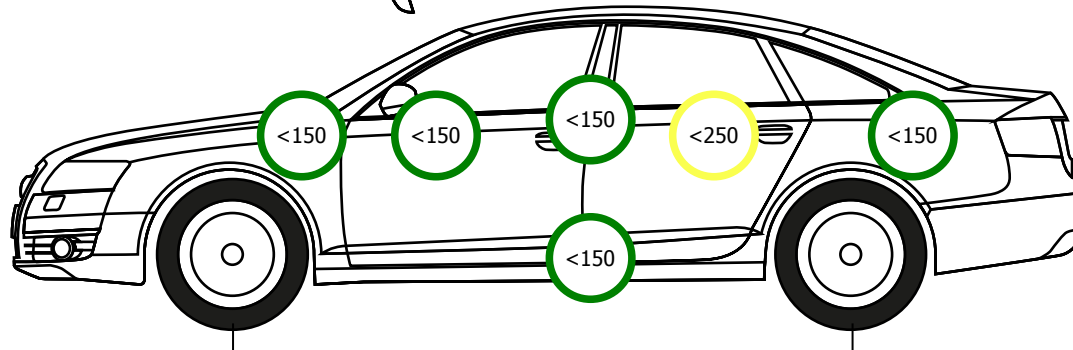

VW TOUAREG 3.0 TDI V6 Tiptronic

GRUBOŚĆ POWŁOKI LAKIERNICZEJ/OPONY

ZAPAS/ZESTAW
TAK

Bridgestone
Dueler HP
235/65/R17/104Y
6 mm

Bridgestone
Dueler HP
235/65/R17/104Y
6 mm

Bridgestone
Dueler HP
235/65/R17/104Y
6 mm

Bridgestone
Dueler HP
235/65/R17/104Y
6.5 mm