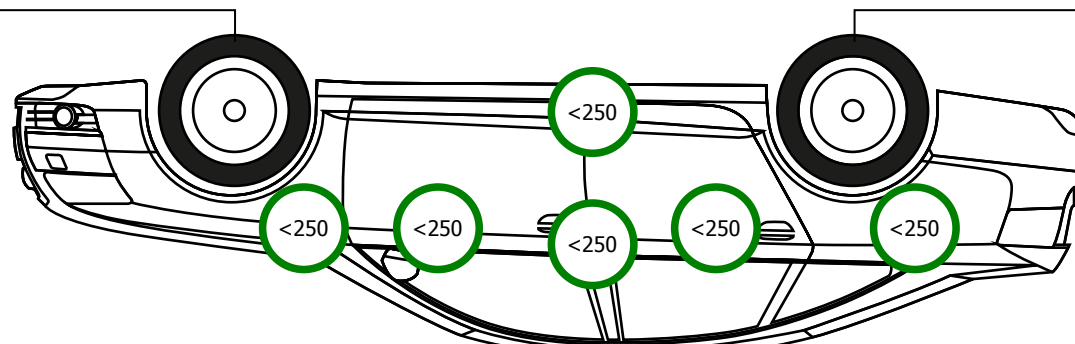

AUDI A5 2.0 TFSI 230KM S Tronic

GRUBOŚĆ POWŁOKI LAKIERNICZEJ/OPONY

ZAPAS/ZESTAW
TAK

Continental
Winter Contact
255/35/R19/96V
7 mm

Continental
Winter Contact
255/35/R19/96V
7 mm

Continental
Winter Contact
255/35/R19/96V
7 mm

Continental
Winter Contact
255/35/R19/96V
5.5 mm