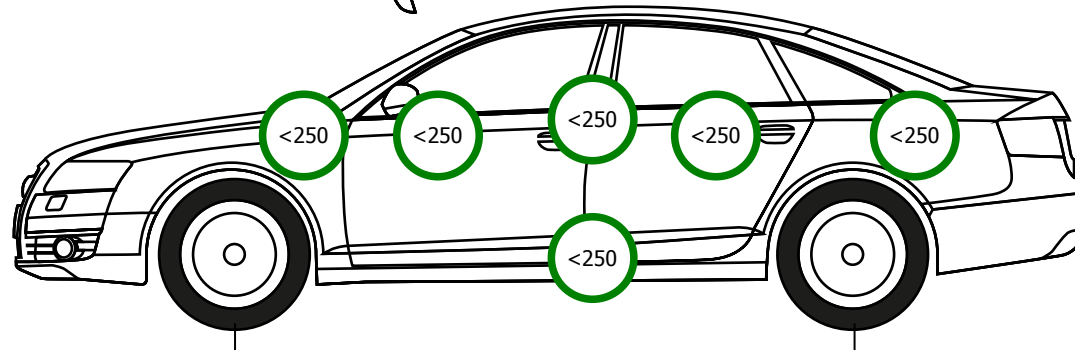

AUDI A5 2.0 TFSI 230KM S Tronic

GRUBOŚĆ POWŁOKI LAKIERNICZEJ/OPONY

ZAPAS/ZESTAW
TAK

Continental
Winter Contact
255/35/R19/96V
7 mm

Continental
Winter Contact
255/35/R19/96V
7 mm

Continental
Winter Contact
255/35/R19/96V
7 mm

Continental
Winter Contact
255/35/R19/96V
5.5 mm