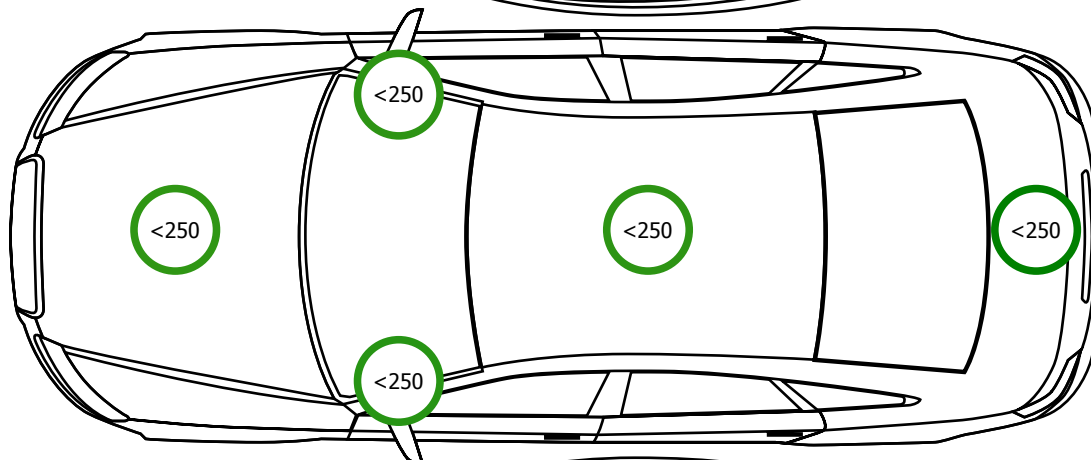

AUDI A5 2.0 TFSI 230KM S Tronic

GRUBOŚĆ POWŁOKI LAKIERNICZEJ/OPONY

ZAPAS/ZESTAW
TAK

Continental
Winter Contact
255/35/R19/96V
7 mm

Continental
Winter Contact
255/35/R19/96V
7 mm

Continental
Winter Contact
255/35/R19/96V
7 mm

Continental
Winter Contact
255/35/R19/96V
5.5 mm