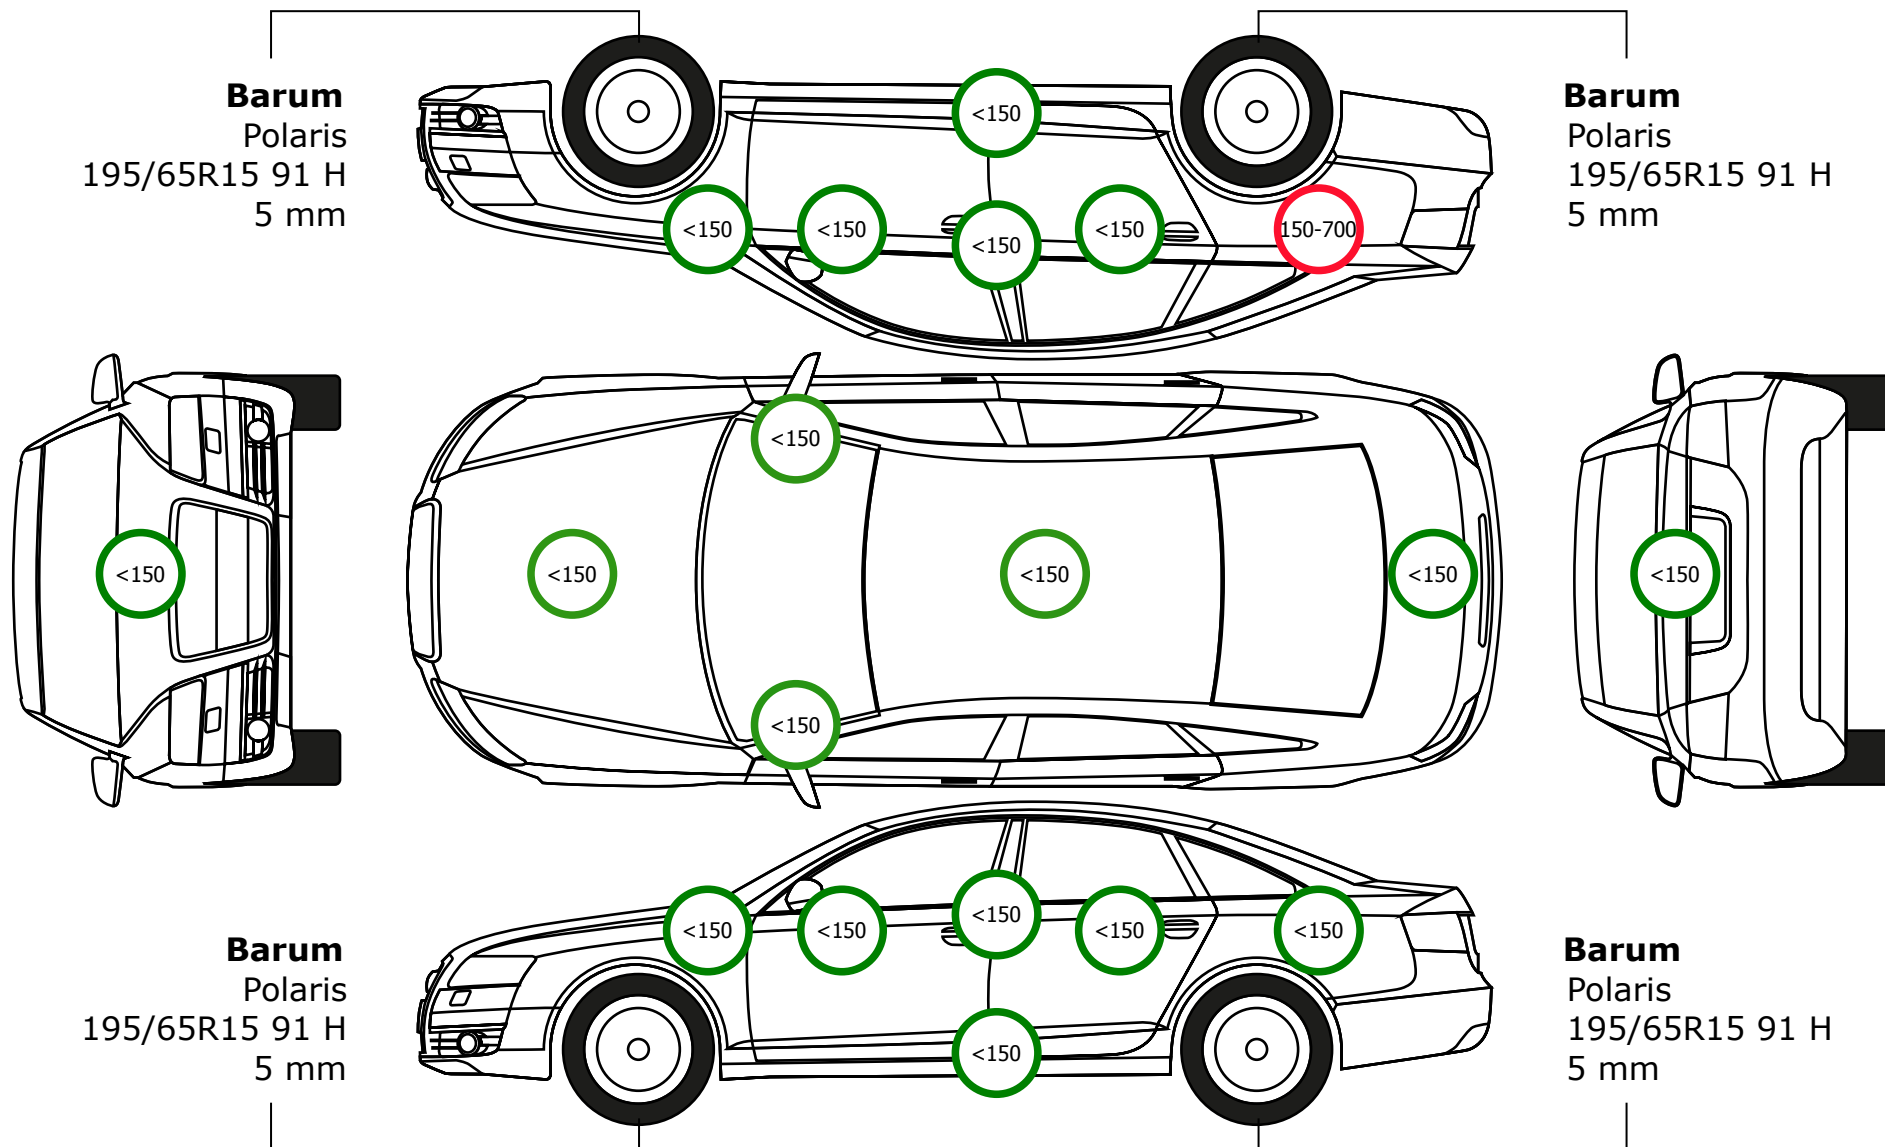

# SKODA OCTAVIA 1.6 TDI ACTIVE

GRUBOŚĆ POWŁOKI LAKIERNICZEJ/OPONY

ZAPAS/ZESTAW  
TAK

**Barum**  
Polaris  
195/65R15 91 H  
5 mm

**Barum**  
Polaris  
195/65R15 91 H  
5 mm

**Barum**  
Polaris  
195/65R15 91 H  
5 mm

**Barum**  
Polaris  
195/65R15 91 H  
5 mm