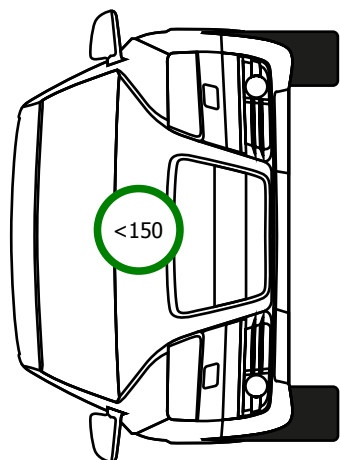

SKODA FABIA 1.4 TDI AMBITION

GRUBOŚĆ POWŁOKI LAKIERNICZEJ/OPONY

ZAPAS/ZESTAW
TAK

**BRIDGESTONE
Ecopia EP150**
185/60/R15/84H
3 mm

**BRIDGESTONE
Ecopia EP150**
185/60/R15/84H
4 mm

**BRIDGESTONE
Ecopia EP150**
185/60/R15/84H
3 mm

**BRIDGESTONE
Ecopia EP150**
185/60/R15/84H
4 mm