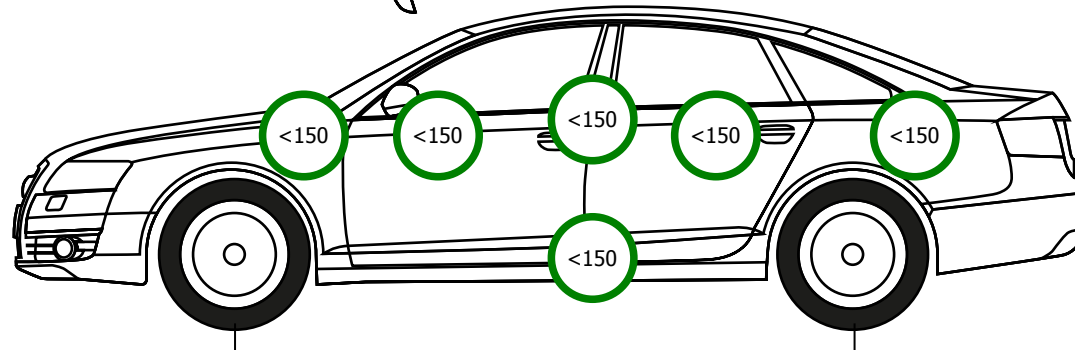

SKODA FABIA 1.4 TDI AMBITION

GRUBOŚĆ POWŁOKI LAKIERNICZEJ/OPONY

ZAPAS/ZESTAW
TAK

**BRIDGESTONE
Ecopia EP150**
185/60/R15/84H
3 mm

**BRIDGESTONE
Ecopia EP150**
185/60/R15/84H
4 mm

**BRIDGESTONE
Ecopia EP150**
185/60/R15/84H
3 mm

**BRIDGESTONE
Ecopia EP150**
185/60/R15/84H
4 mm