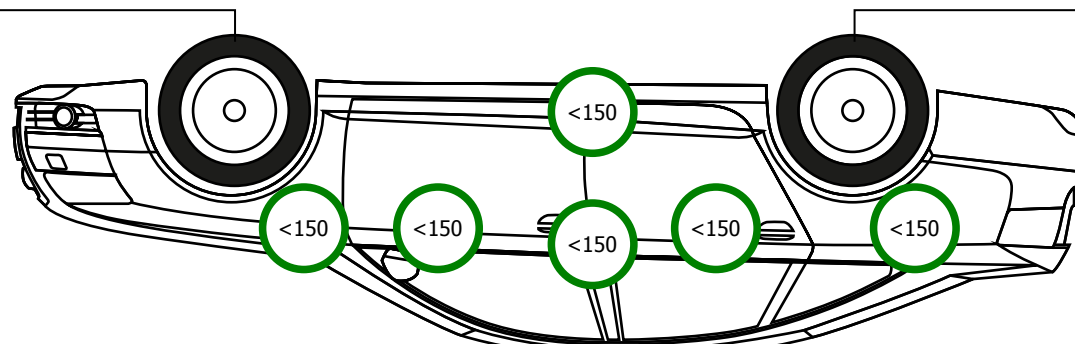

SKODA FABIA 1.4 TDI AMBITION

GRUBOŚĆ POWŁOKI LAKIERNICZEJ/OPONY

ZAPAS/ZESTAW
TAK

**BRIDGESTONE
Ecopia EP150**
185/60/R15/84H
3 mm

**BRIDGESTONE
Ecopia EP150**
185/60/R15/84H
4 mm

**BRIDGESTONE
Ecopia EP150**
185/60/R15/84H
3 mm

**BRIDGESTONE
Ecopia EP150**
185/60/R15/84H
4 mm