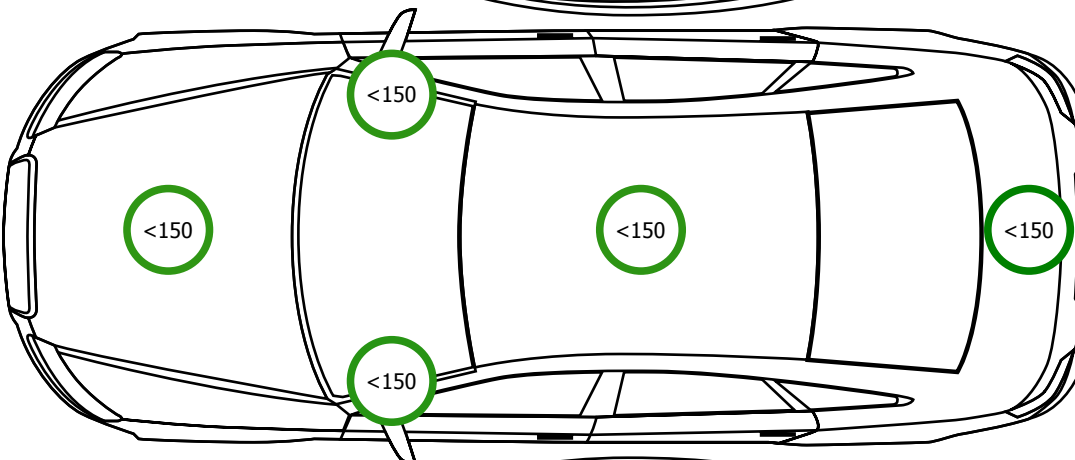

SKODA FABIA 1.4 TDI AMBITION

GRUBOŚĆ POWŁOKI LAKIERNICZEJ/OPONY

ZAPAS/ZESTAW
TAK

**BRIDGESTONE
Ecopia EP150**
185/60/R15/84H
3 mm

**BRIDGESTONE
Ecopia EP150**
185/60/R15/84H
4 mm

**BRIDGESTONE
Ecopia EP150**
185/60/R15/84H
3 mm

**BRIDGESTONE
Ecopia EP150**
185/60/R15/84H
4 mm