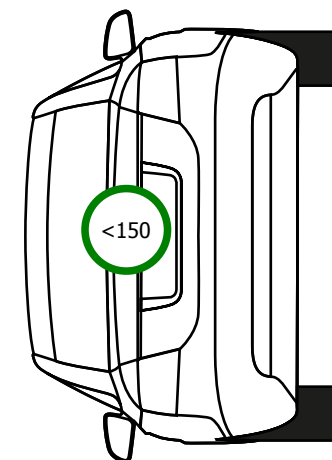

SKODA FABIA 1.4 TDI AMBITION

GRUBOŚĆ POWŁOKI LAKIERNICZEJ/OPONY

ZAPAS/ZESTAW
TAK

**BRIDGESTONE
Ecopia EP150**
185/60/R15/84H
3 mm

**BRIDGESTONE
Ecopia EP150**
185/60/R15/84H
4 mm

**BRIDGESTONE
Ecopia EP150**
185/60/R15/84H
3 mm

**BRIDGESTONE
Ecopia EP150**
185/60/R15/84H
4 mm