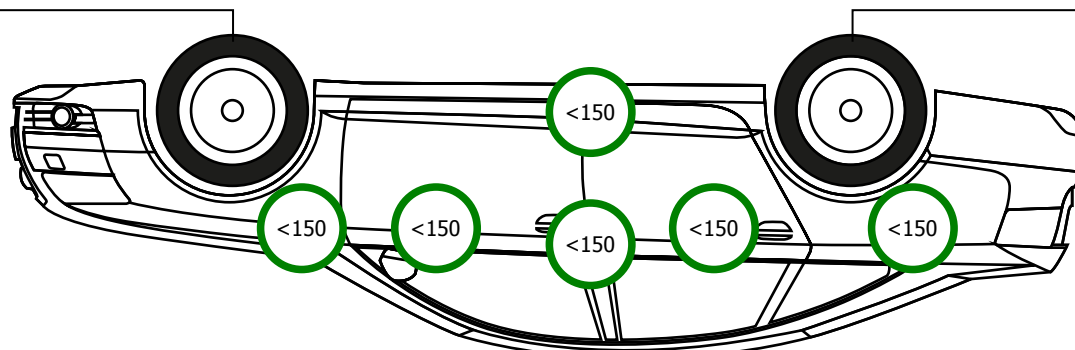

DACIA DOKKER 1.5 DCI COMFORT

GRUBOŚĆ POWŁOKI LAKIERNICZEJ/OPONY

ZAPAS/ZESTAW
TAK

NOKIAN
eLine 2
185/65/R15 92H
5 mm

PIRELLI
P1 cinturato
185/65/R15 92H
6 mm

NOKIAN
eLine 2
185/65/R15 92H
5 mm

PIRELLI
P1 cinturato
185/65/R15 92H
6 mm