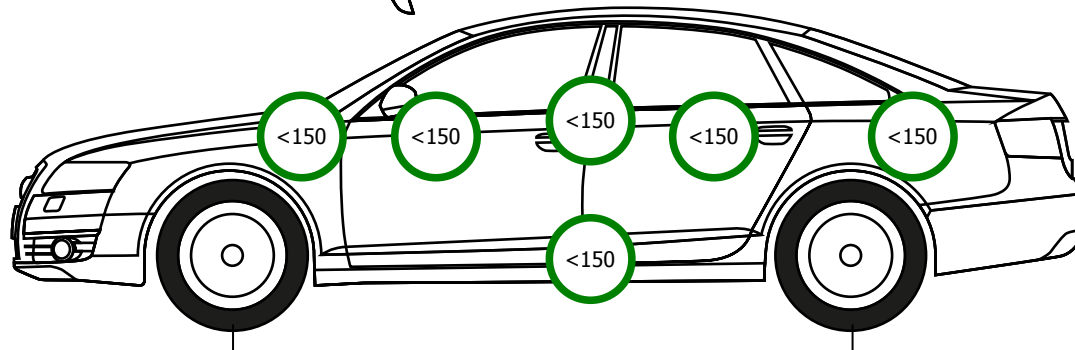

DACIA DOKKER 1.5 DCI COMFORT

GRUBOŚĆ POWŁOKI LAKIERNICZEJ/OPONY

ZAPAS/ZESTAW
TAK

NOKIAN
eLine 2
185/65/R15 92H
5 mm

PIRELLI
P1 cinturato
185/65/R15 92H
6 mm

NOKIAN
eLine 2
185/65/R15 92H
5 mm

PIRELLI
P1 cinturato
185/65/R15 92H
6 mm