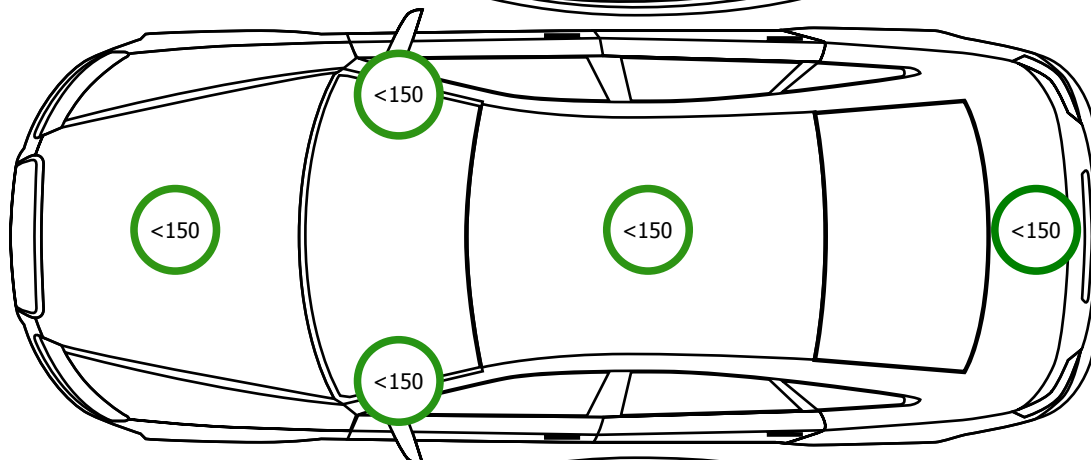

DACIA DOKKER 1.5 DCI COMFORT

GRUBOŚĆ POWŁOKI LAKIERNICZEJ/OPONY

ZAPAS/ZESTAW
TAK

NOKIAN
eLine 2
185/65/R15 92H
5 mm

PIRELLI
P1 cinturato
185/65/R15 92H
6 mm

NOKIAN
eLine 2
185/65/R15 92H
5 mm

PIRELLI
P1 cinturato
185/65/R15 92H
6 mm