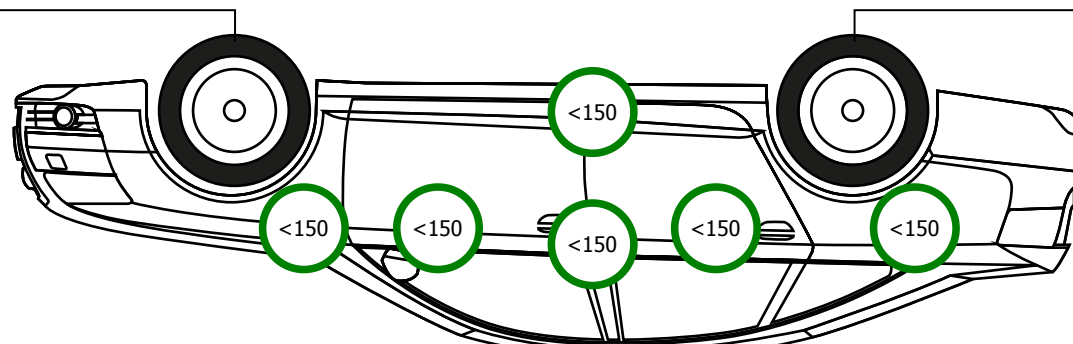

AUDI A6 ALLROAD 3.0 TDI 218 KM S Tronic

GRUBOŚĆ POWŁOKI LAKIERNICZEJ/OPONY

**ZAPAS
TAK**

Continental
ContiPremiumContact
235/55/R18/100V
5 mm

Continental
ContiPremiumContact
235/55/R18/100V
6 mm

Continental
ContiPremiumContact
235/55/R18/100V
5 mm

Continental
ContiPremiumContact
235/55/R18/100V
6.8 mm