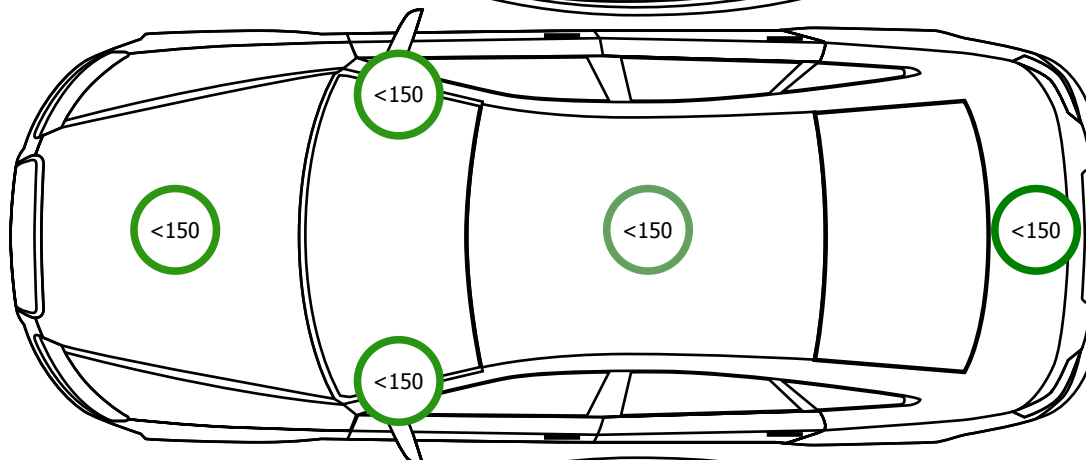

AUDI A6 ALLROAD 3.0 TDI 218 KM S Tronic

GRUBOŚĆ POWŁOKI LAKIERNICZEJ/OPONY

**ZAPAS
TAK**

Continental
ContiPremiumContact
235/55/R18/100V
5 mm

Continental
ContiPremiumContact
235/55/R18/100V
6 mm

Continental
ContiPremiumContact
235/55/R18/100V
5 mm

Continental
ContiPremiumContact
235/55/R18/100V
6.8 mm