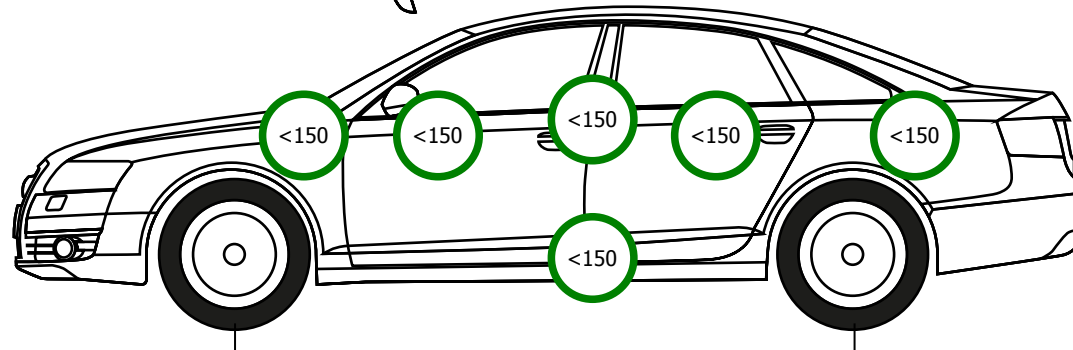

AUDI A6 ALLROAD 3.0 TDI 218 KM S Tronic

GRUBOŚĆ POWŁOKI LAKIERNICZEJ/OPONY

**ZAPAS
TAK**

Continental
ContiPremiumContact
235/55/R18/100V
5 mm

Continental
ContiPremiumContact
235/55/R18/100V
6 mm

Continental
ContiPremiumContact
235/55/R18/100V
5 mm

Continental
ContiPremiumContact
235/55/R18/100V
6.8 mm